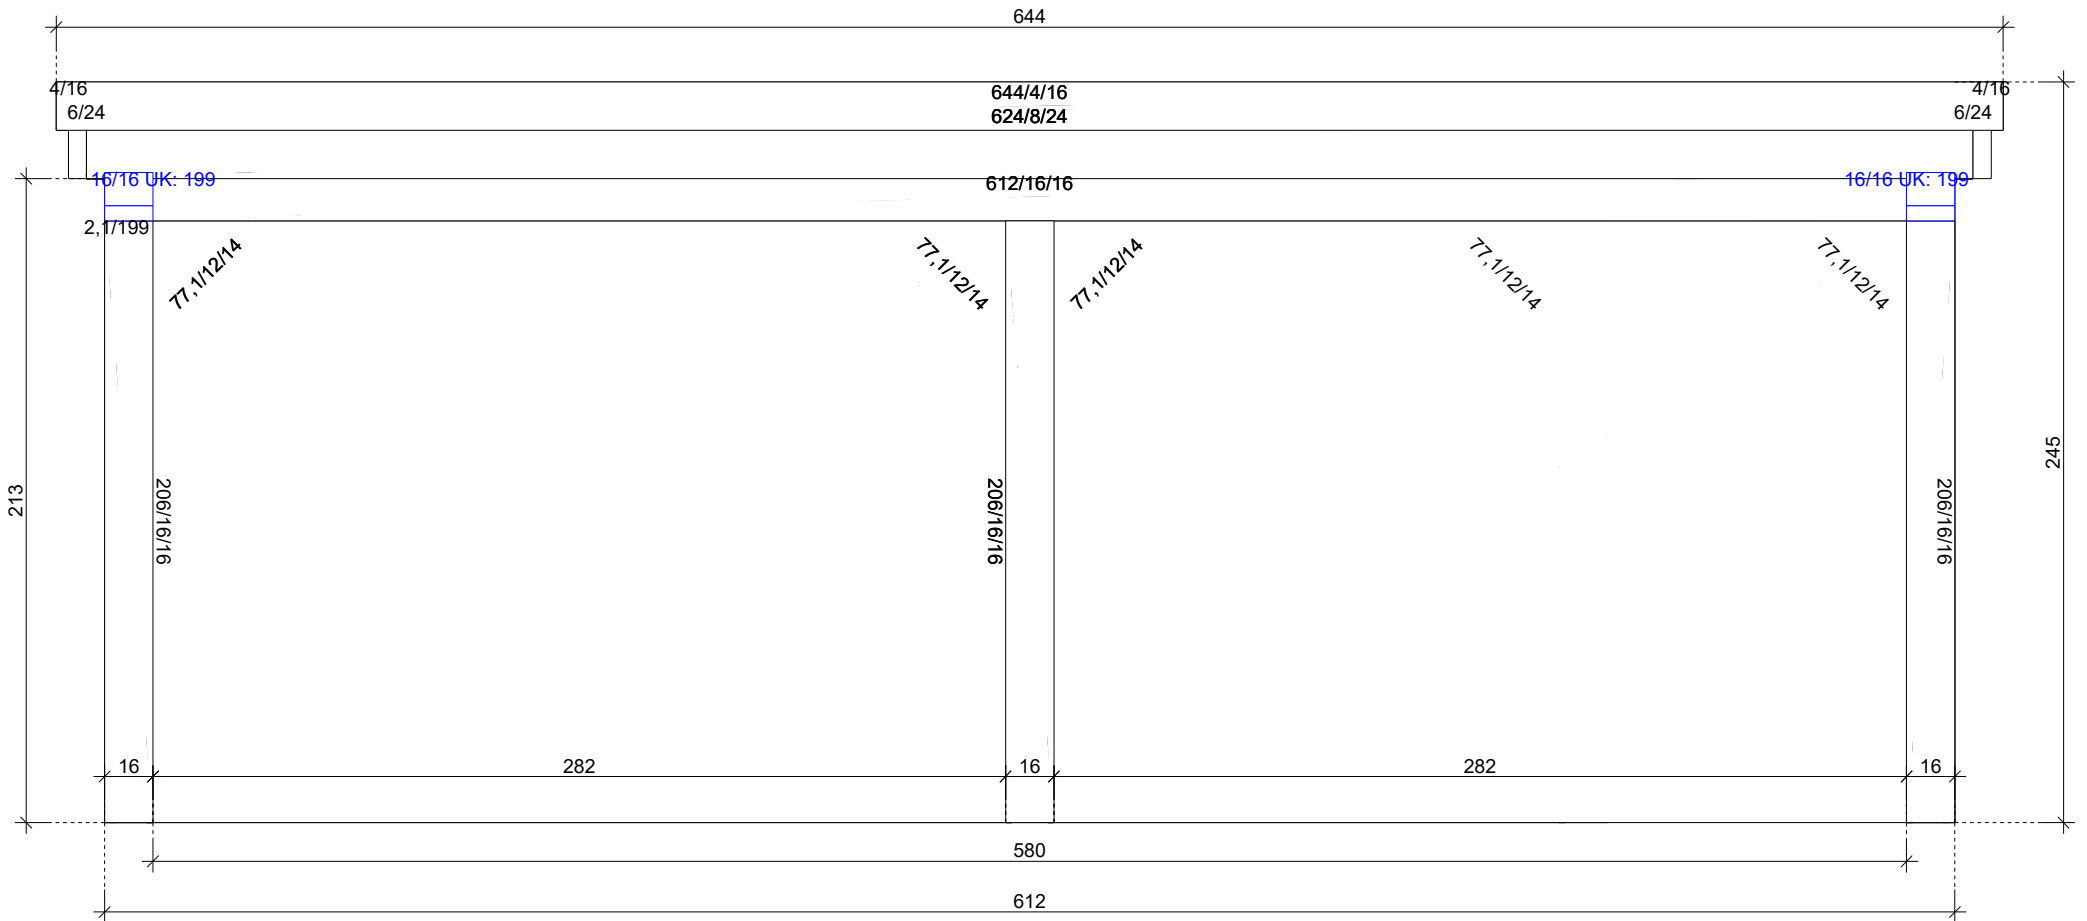

Bauteilplan Dach

Firma:	Carport-Bausatz.kaufen Carport 02829 Markersdorf	
Projekt:	Klassik Doppelcarport	
Bauteil:	Schnitt B-B	
Datei:	Klassik Doppelcarport mit Abst	
Datum:	26.01.2016	M1:35 [cm]

Firma:	Carport-Bausatz.kaufen Carport 02829 Markersdorf
Projekt:	Klassik Doppelcarport 
Bauteil:	Fundamentplan/ Beschriftung
Datei:	Klassik Doppelcarport mit Abst
Datum:	26.01.2016   M1:35 [cm]

Ansicht von oben

<b>Firma:</b>	Carport-Bausatz.kaufen Carpor 02829 Markersdorf
<b>Projekt:</b>	Klassik Doppelcarpor
<b>Bauteil:</b>	Erdgeschoss
<b>Datei:</b>	Klassik Doppelcarport mit Abst
<b>Datum:</b>	26.01.2016   M1:35 [cm]

Ansicht von rechts

Firma:	Carport-Bausatz kaufen Carport 02829 Markersdorf
Projekt:	Klassik Doppelcarport 
Bauteil:	Erdgeschoss
Datei:	Klassik Doppelcarport mit Abst
Datum:	26.01.2016   M1:30 [cm]

Ansicht von hinten

Firma:	Carport-Bausatz.kaufen Carport 02829 Markersdorf	
Projekt:	Klassik Doppelcarport	
Bauteil:	Erdgeschoss	
Datei:	Klassik Doppelcarport mit Abst	
Datum:	26.01.2016	M1:25 [cm]