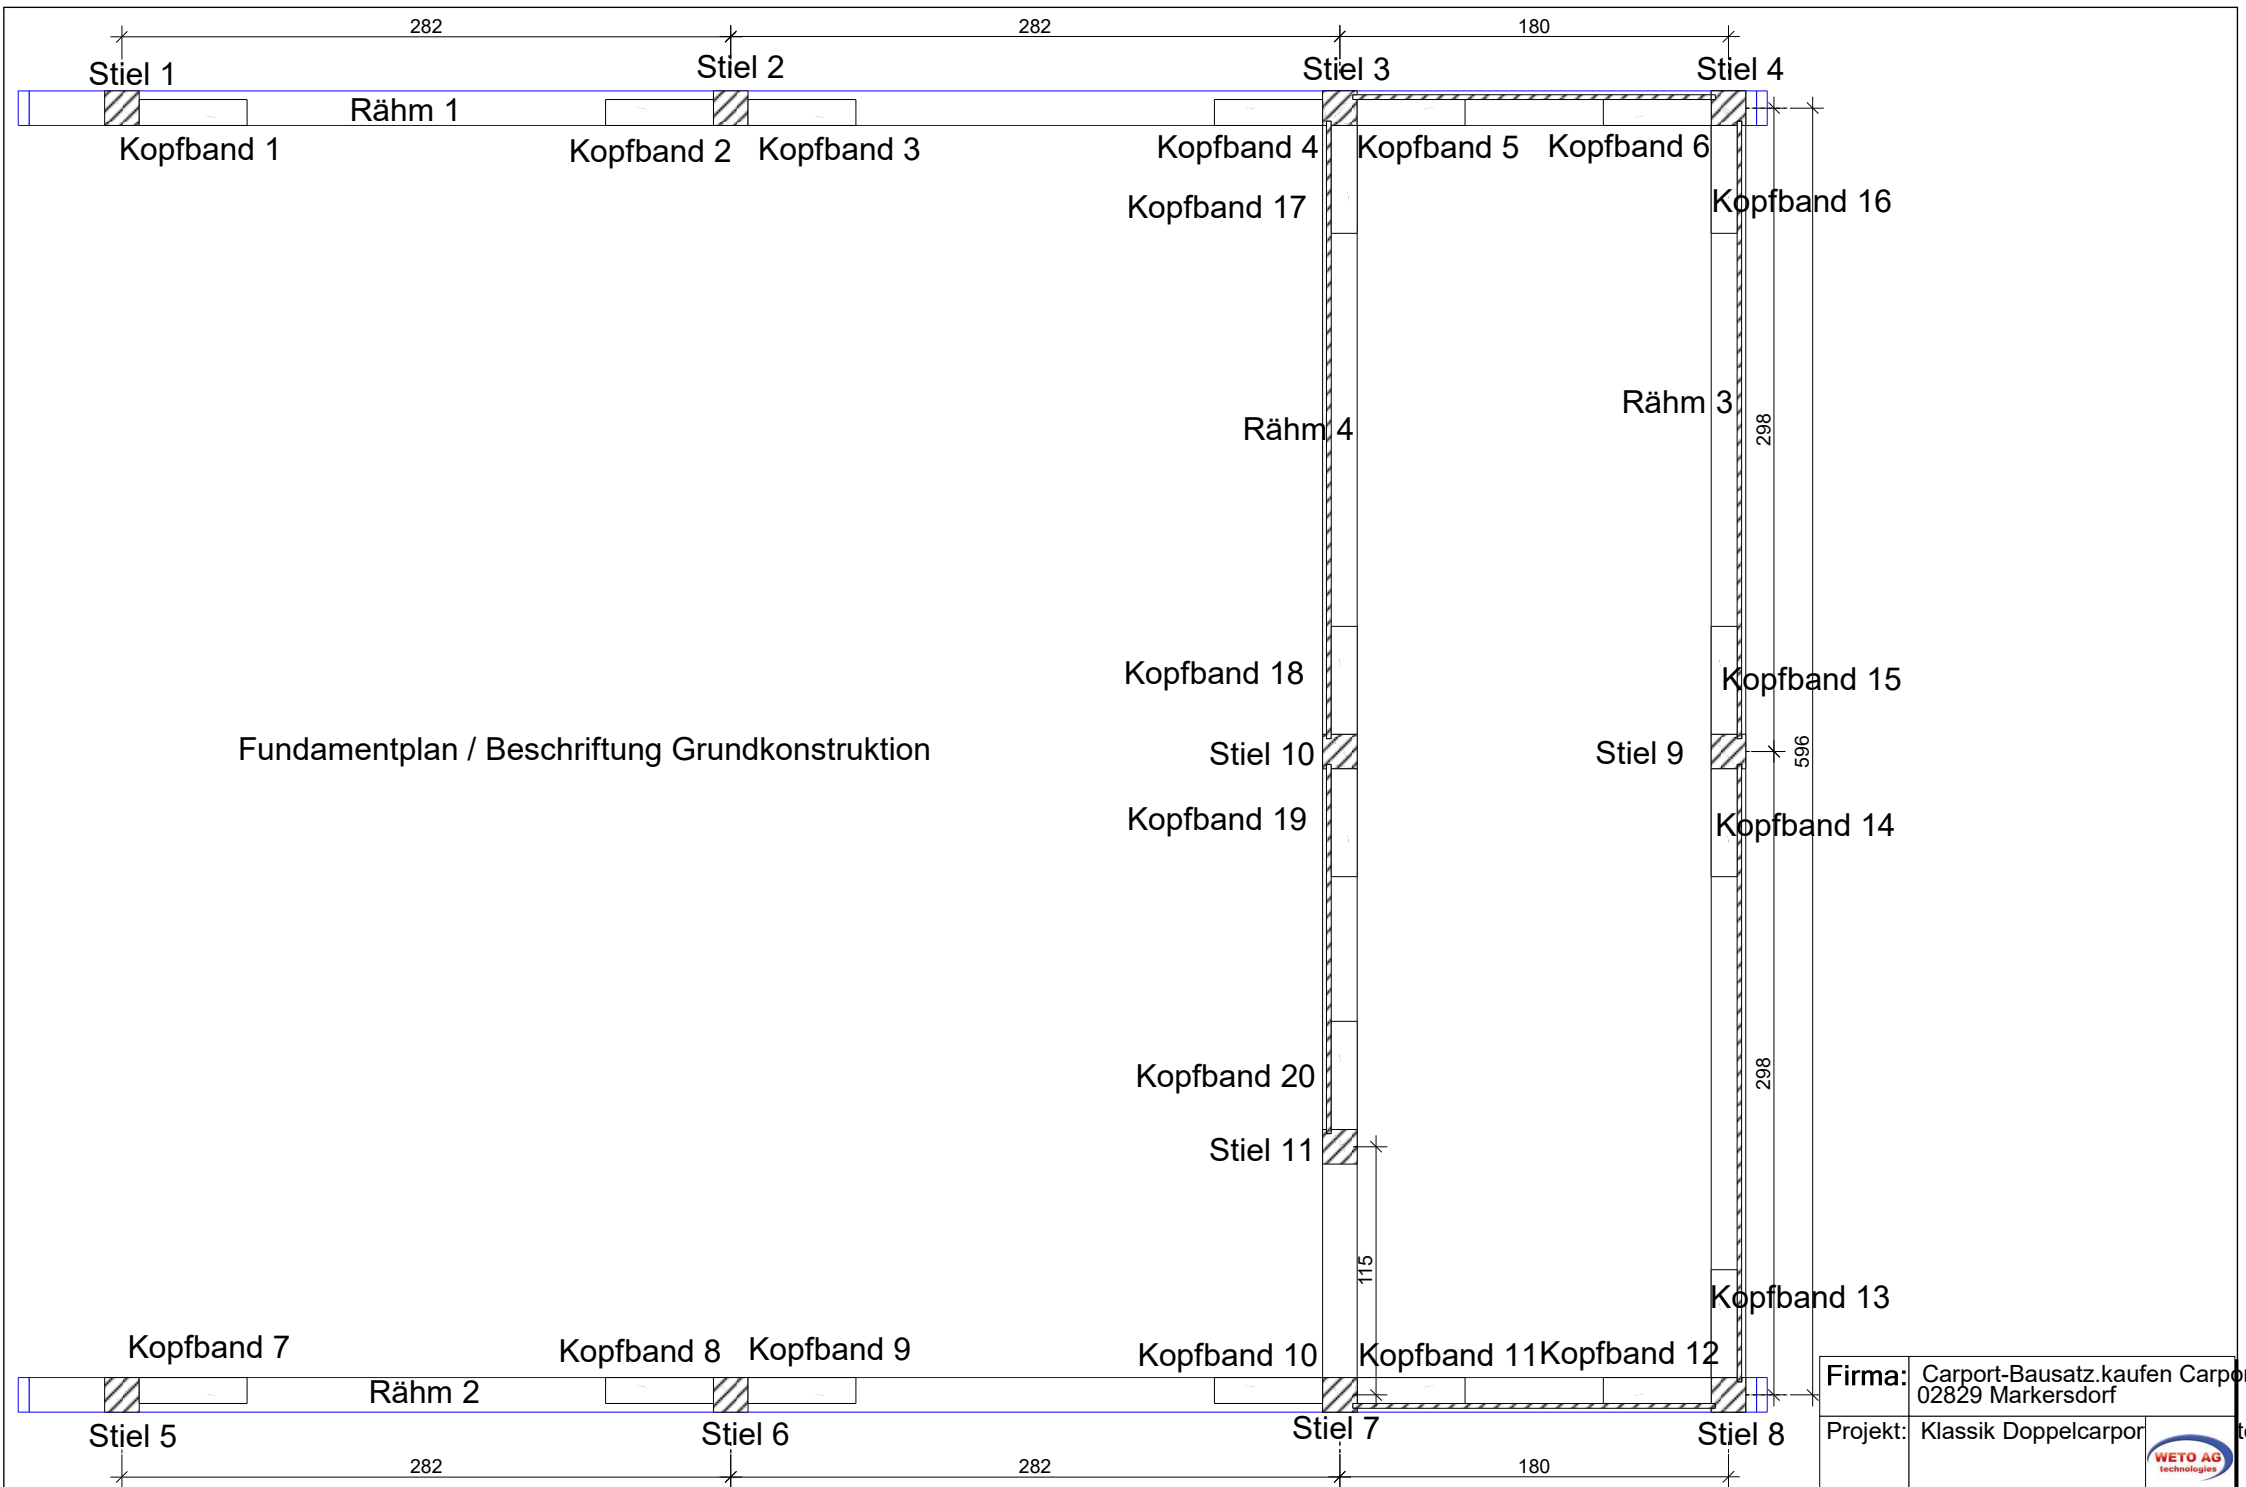

Bauteilplan Dach

Firma:	Carport-Bausatz.kaufen Carport 02829 Markersdorf	
Projekt:	Klassik Doppelcarport	
Bauteil:	Schnitt B-B	
Datei:	Klassik Doppelcarport mit Abst	
Datum:	26.01.2016	M1:35 [cm]

Firma:	Carport-Bausatz.kaufen Carport 02829 Markersdorf
Projekt:	Klassik Doppelcarport 
Bauteil:	Fundamentplan/ Beschriftung
Datei:	Klassik Doppelcarport mit Abst
Datum:	26.01.2016   M1:35 [cm]

Ansicht von oben

<b>Firma:</b>	Carport-Bausatz.kaufen Carpor 02829 Markersdorf
<b>Projekt:</b>	Klassik Doppelcarpor
<b>Bauteil:</b>	Erdgeschoss
<b>Datei:</b>	Klassik Doppelcarport mit Abst
<b>Datum:</b>	26.01.2016   M1:35 [cm]

Ansicht von rechts

Firma:	Carport-Bausatz kaufen Carport 02829 Markersdorf
Projekt:	Klassik Doppelcarport 
Bauteil:	Erdgeschoss
Datei:	Klassik Doppelcarport mit Abst
Datum:	26.01.2016   M1:30 [cm]

Ansicht von hinten

Firma:	Carport-Bausatz.kaufen Carport 02829 Markersdorf	
Projekt:	Klassik Doppelcarport	
Bauteil:	Erdgeschoss	
Datei:	Klassik Doppelcarport mit Abst	
Datum:	26.01.2016	M1:25 [cm]