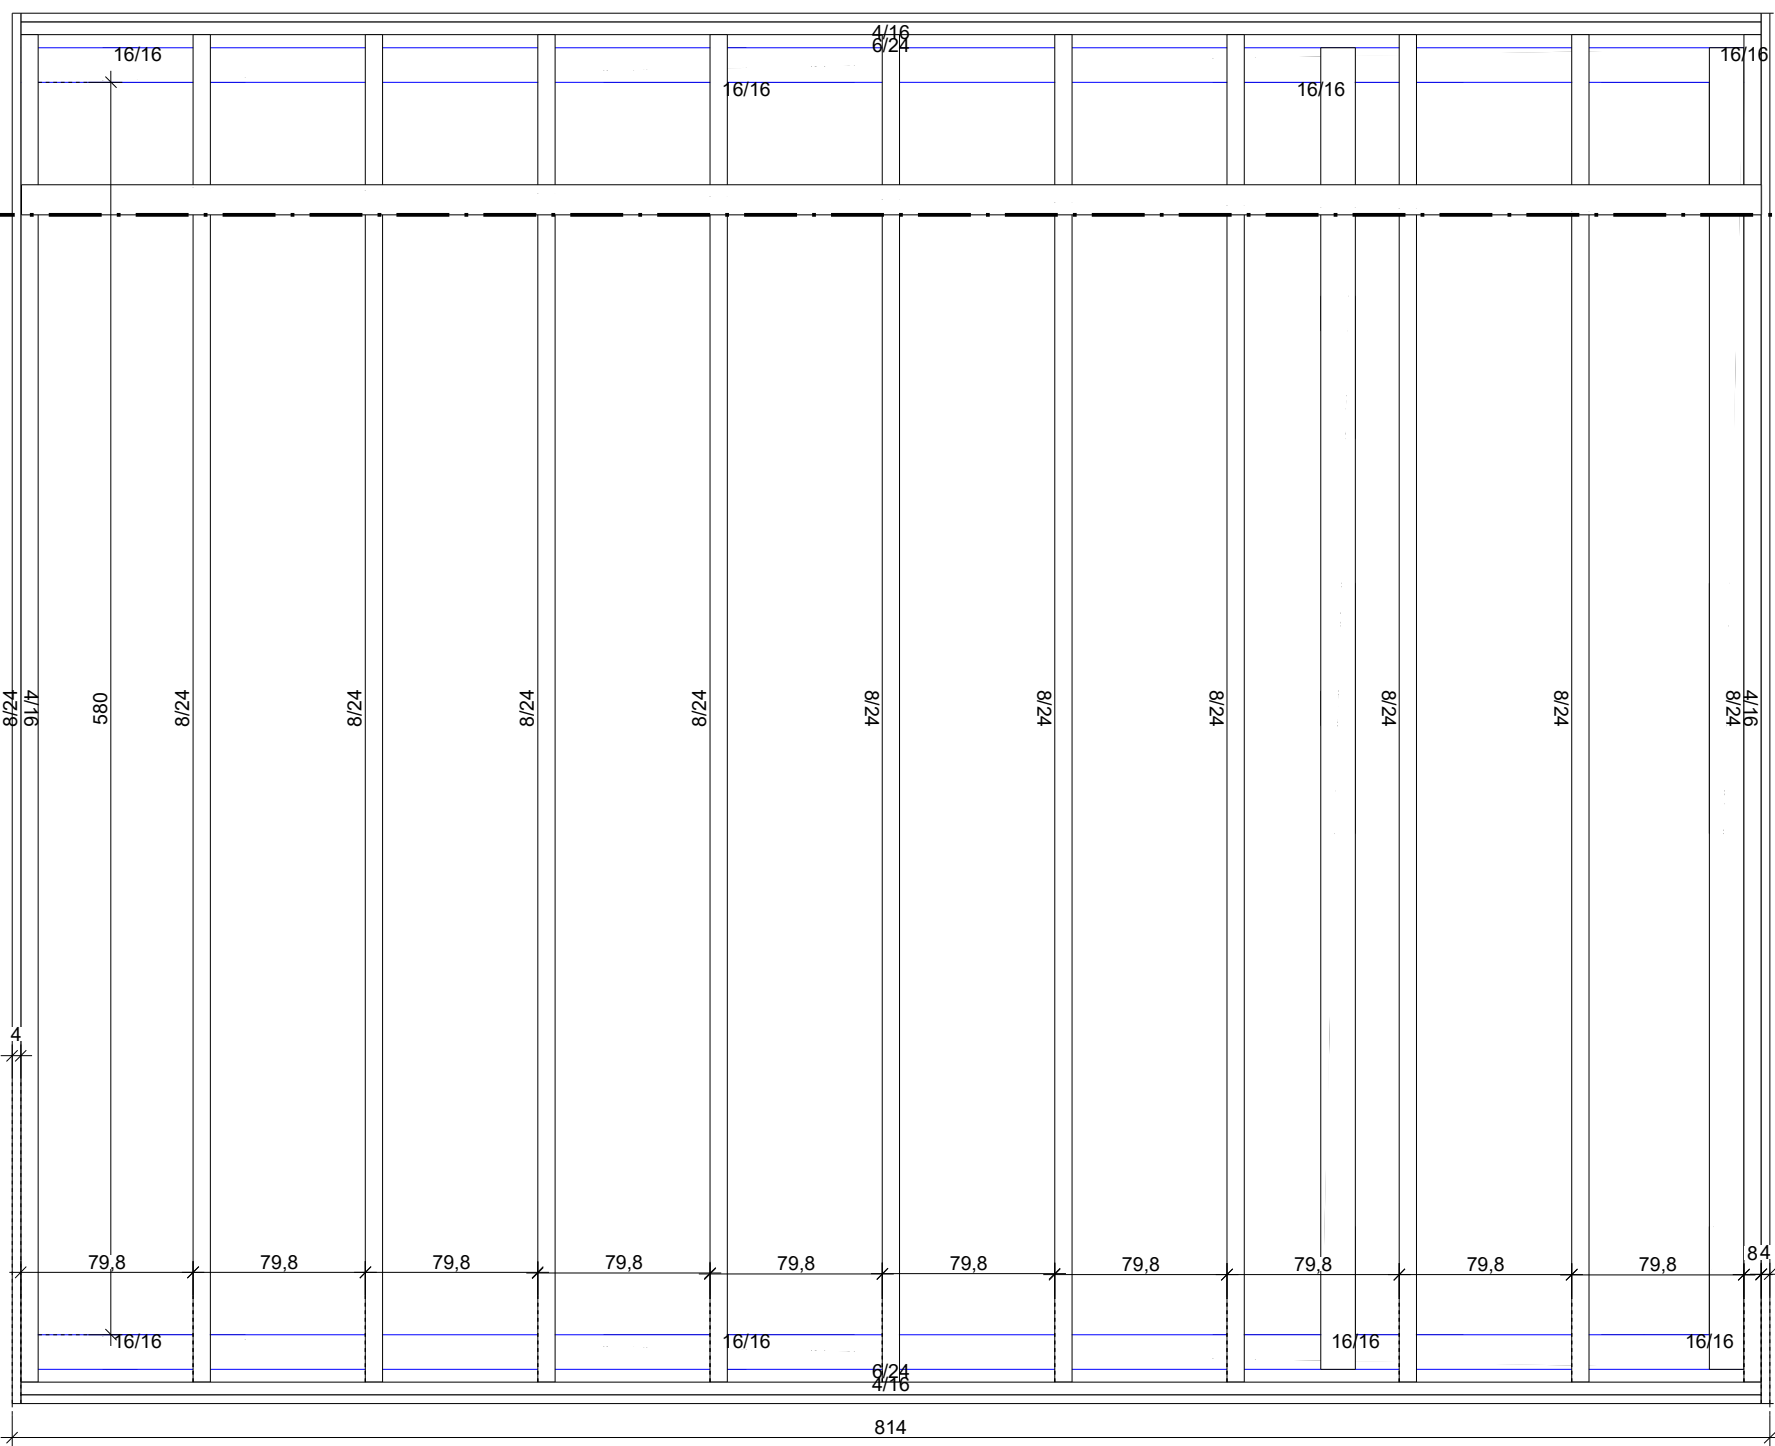

Bauteilplan Dach

Firma:	Carport-Bausatz.kaufen Carport 02829 Markersdorf	
Projekt:	Klassik Doppelcarport	
Bauteil:	Schnitt B-B	
Datei:	Klassik Doppelcarport mit Abst	
Datum:	26.01.2016	M1:35 [cm]

Firma:	Carport-Bausatz.kaufen Carport 02829 Markersdorf
Projekt:	Klassik Doppelcarport 
Bauteil:	Fundamentplan/ Beschriftung
Datei:	Klassik Doppelcarport mit Abst
Datum:	26.01.2016   M1:35 [cm]

Ansicht von oben

<b>Firma:</b>	Carport-Bausatz.kaufen Carpor 02829 Markersdorf
<b>Projekt:</b>	Klassik Doppelcarpor
<b>Bauteil:</b>	Erdgeschoss
<b>Datei:</b>	Klassik Doppelcarport mit Abst
<b>Datum:</b>	26.01.2016   M1:35 [cm]

Ansicht von rechts

Firma:	Carport-Bausatz kaufen Carport 02829 Markersdorf
Projekt:	Klassik Doppelcarport 
Bauteil:	Erdgeschoss
Datei:	Klassik Doppelcarport mit Abst
Datum:	26.01.2016   M1:30 [cm]

Ansicht von hinten

Firma:	Carport-Bausatz.kaufen Carport 02829 Markersdorf	
Projekt:	Klassik Doppelcarport	
Bauteil:	Erdgeschoss	
Datei:	Klassik Doppelcarport mit Abst	
Datum:	26.01.2016	M1:25 [cm]