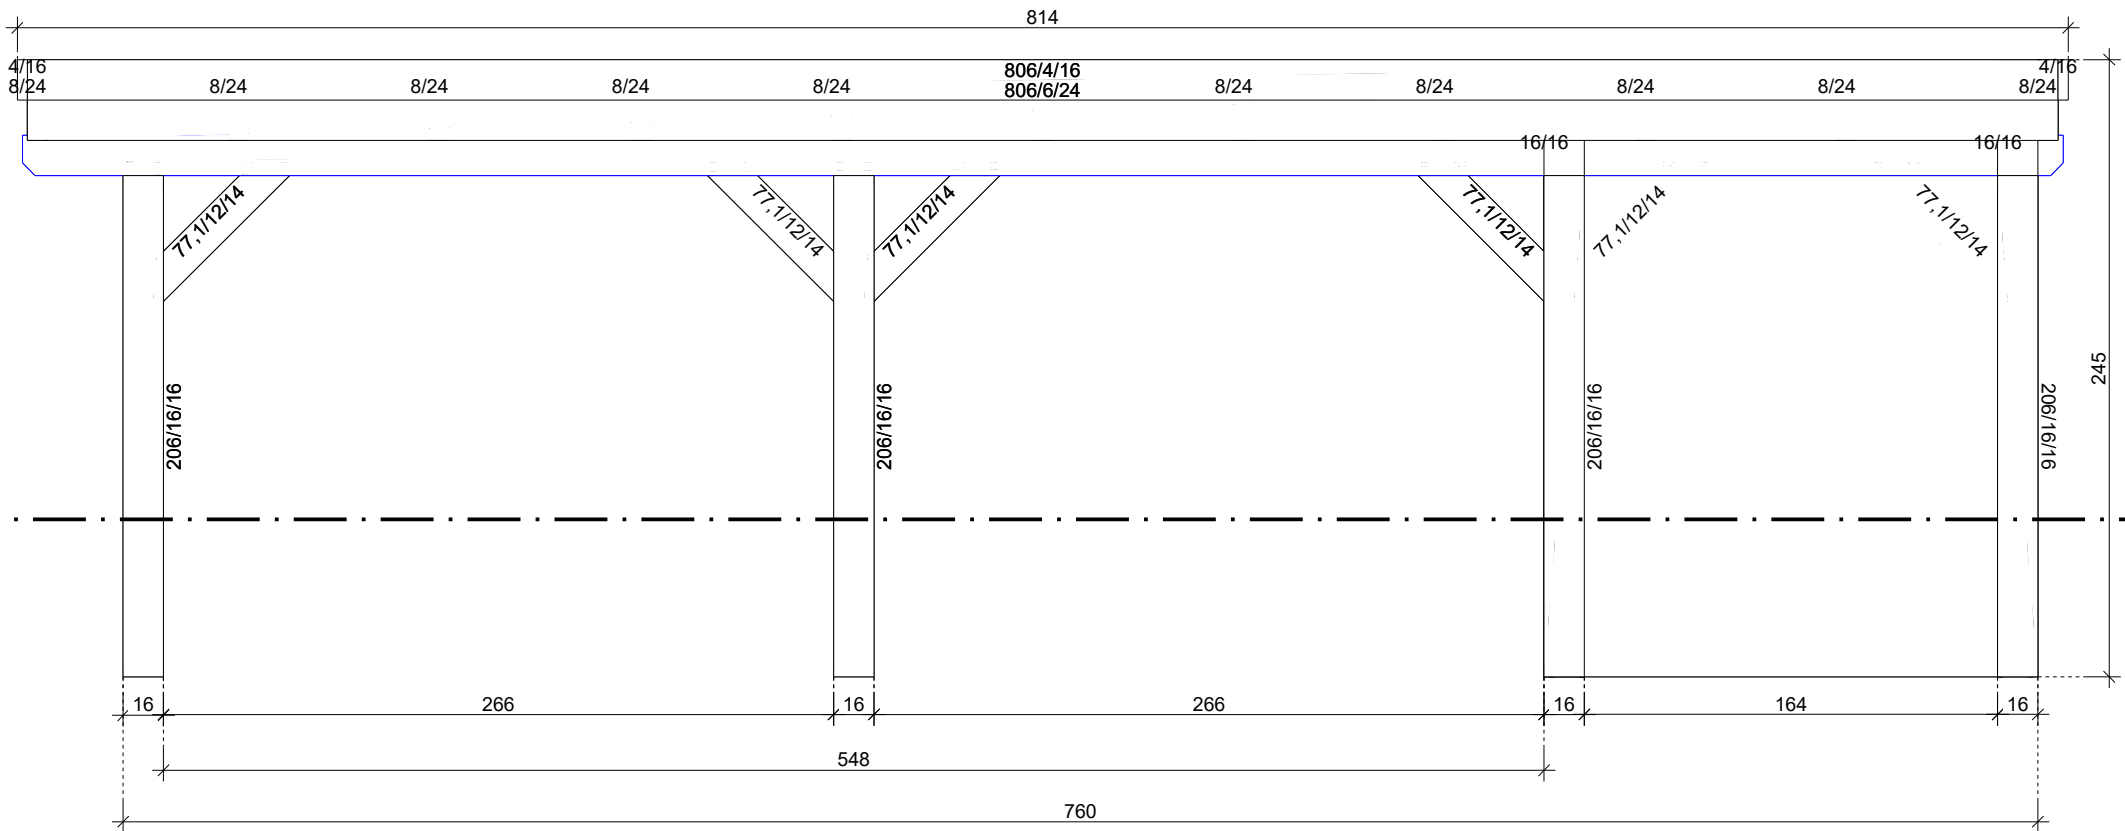

Bauteilplan Dach

Firma:	Carport-Bausatz.kaufen Carport 02829 Markersdorf	
Projekt:	Klassik Doppelcarport	
Bauteil:	Schnitt B-B	
Datei:	Klassik Doppelcarport mit Abst	
Datum:	26.01.2016	M1:35 [cm]

Firma:	Carport-Bausatz.kaufen Carport 02829 Markersdorf
Projekt:	Klassik Doppelcarport 
Bauteil:	Fundamentplan/ Beschriftung
Datei:	Klassik Doppelcarport mit Abst
Datum:	26.01.2016   M1:35 [cm]

Ansicht von oben

<b>Firma:</b>	Carport-Bausatz.kaufen Carpor 02829 Markersdorf
<b>Projekt:</b>	Klassik Doppelcarpor
<b>Bauteil:</b>	Erdgeschoss
<b>Datei:</b>	Klassik Doppelcarport mit Abst
<b>Datum:</b>	26.01.2016   M1:35 [cm]

Ansicht von rechts

Firma:	Carport-Bausatz kaufen Carport 02829 Markersdorf
Projekt:	Klassik Doppelcarport 
Bauteil:	Erdgeschoss
Datei:	Klassik Doppelcarport mit Abst
Datum:	26.01.2016   M1:30 [cm]

Ansicht von hinten

Firma:	Carport-Bausatz.kaufen Carport 02829 Markersdorf	
Projekt:	Klassik Doppelcarport	
Bauteil:	Erdgeschoss	
Datei:	Klassik Doppelcarport mit Abst	
Datum:	26.01.2016	M1:25 [cm]